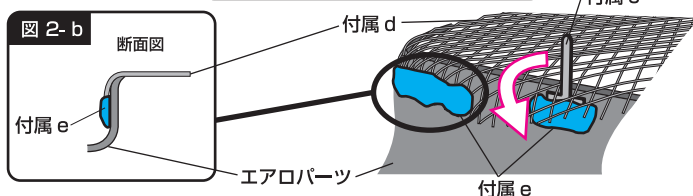

図 1 製品裏面

B

図 1-a

図の様に付属 c をスポイラー形状に合わせて曲げて貼付け、部に付属 e を塗布して下さい。

図 2

図 2-a 上部
下部
ネット断面 表面 裏面

付属 d には裏表があります。
左図の様に取付けて下さい。

図 3

製品裏面

A

B

A

— = 付属両面テープ

図 4

純正ヒッチメンバー付車は A の取付けのみとなります。
B は使用しません。

付	品 名	数 量
属	a: M4x12 タッピングビス	4
部	b: M4x16 タッピングビス	2
品	c: ネット固定用金具	4
一	d: ネット (200x40) (黒色) 荒目	1
覧	e: シーリング剤	1

純正ヒッチメンバー付車は A の取付けのみとなります。
B と付属 a、c、d、e は使用しません。

装着手順

- 図 1 を参考に B 部品の開口部裏面  部を十分に脱脂し付属 c をスポイラー形状に合わせて曲げて貼付け、図 1-a の様に付属 e で上から覆う様に塗布して下さい。
(別売の LED バックフォグを取付の場合は、付属 b、c は使用せずバックフォグをスポイラー裏側より当てがい周囲に付属 e を塗布して固定して下さい。)
- 先程の付属 e が十分に硬化したら図 2-a を参考に付属 d の裏表に注意し、スポイラー開口部に合わせて不要部をカットし付属 c を使用し固定して下さい。余ったネットは装着時車両に干渉しない様に製品裏面に沿う様にきれいに曲げ必ずネットとスポイラーを付属 e で数カ所固定して下さい。
- A/B の順番で車両へ製品を仮合わせし図 4   部の取付穴より車両にマーキングし、スポイラーの取付位置をマスキングテープなどで車両へマーキングをして下さい。( 部は A の重なる部分も穴をあけて下さい)
- 4.3. でマーキングした箇所に 3.0mm の穴をあけて下さい。
- 車両の製品取付面を十分に脱脂し、図 3  部両面テープの剥離紙を少し剥がし外に折り曲げ車両へ仮付けし全体のバランスを見ながら剥離紙を車両中央から剥がしながら圧着して下さい。
- 図 4  部は付属 b で固定して下さい。  部は付属 a で固定して下さい。
- 純正ヒッチメンバー付車は A の取付けのみとなります。
該当箇所のみ作業を行って下さい。