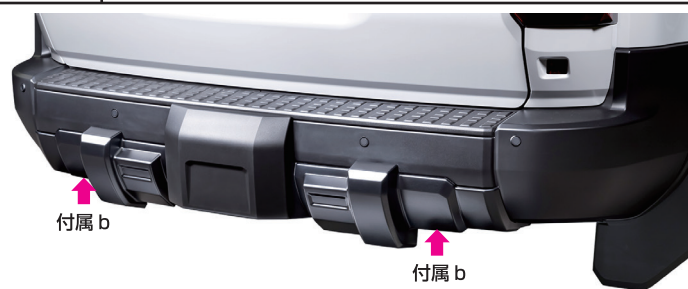

図 1 製品裏面

B

図 1-a

図の様に付属 c をスポイラー形状に合わせて曲げて貼付け、部に付属 e を塗布して下さい。

図 2

図 2-a 上部
下部
ネット断面 表面 裏面

付属 d には裏表があります。
左図の様に取付けて下さい。

図 3

製品裏面

A

B

A

— = 付属両面テープ

図 4

純正ヒッチメンバー付車は A の取付けのみとなります。
B は使用しません。

付	品 名	数 量
属	a: M4x12 タッピングビス	4
部	b: M4x16 タッピングビス	2
品	c: ネット固定用金具	4
一	d: ネット (200x40) (黒色) 荒目	1
覧	e: シーリング剤	1

純正ヒッチメンバー付車は A の取付けのみとなります。
B と付属 a、c、d、e は使用しません。

装着手順

- 図 1 を参考に B 部品の開口部裏面  部を十分に脱脂し付属 c をスポイラー形状に合わせて曲げて貼付け、図 1-a の様に付属 e で上から覆う様に塗布して下さい。
(別売の LED バックフォグを取付の場合は、付属 b、c は使用せずバックフォグをスポイラー裏側より当てがい周囲に付属 e を塗布して固定して下さい。)
- 先程の付属 e が十分に硬化したら図 2-a を参考に付属 d の裏表に注意し、スポイラー開口部に合わせて不要部をカットし付属 c を使用し固定して下さい。余ったネットは装着時車両に干渉しない様に製品裏面に沿う様にきれいに曲げ必ずネットとスポイラーを付属 e で数カ所固定して下さい。
- A/B の順番で車両へ製品を仮合わせし図 4   部の取付穴より車両にマーキングし、スポイラーの取付位置をマスキングテープなどで車両へマーキングをして下さい。( 部は A の重なる部分も穴をあけて下さい)
- 4.3. でマーキングした箇所に 3.0mm の穴をあけて下さい。
- 車両の製品取付面を十分に脱脂し、図 3  部両面テープの剥離紙を少し剥がし外に折り曲げ車両へ仮付けし全体のバランスを見ながら剥離紙を車両中央から剥がしながら圧着して下さい。
- 図 4  部は付属 b で固定して下さい。  部は付属 a で固定して下さい。
- 純正ヒッチメンバー付車は A の取付けのみとなります。
該当箇所のみ作業を行って下さい。