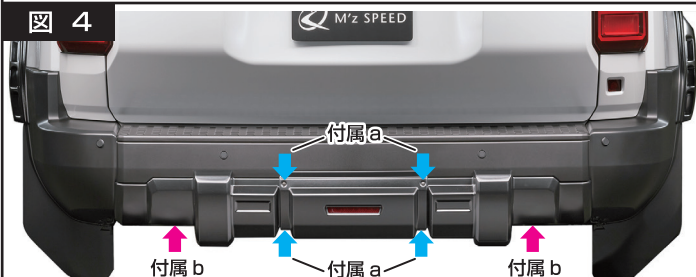

図 1 製品裏面

B

図 1-a

図の様に付属 c をスポイラー形状に合わせて曲げて貼付け、部に付属 e を塗布して下さい。

図 2

図 2-a 上部
下部
ネット断面 表面 裏面

付属 d には裏表があります。
左図の様に取付けて下さい。

図 3

製品裏面

A

B

A

— = 付属両面テープ

図 4

純正ヒッチメンバー付車は A の取付けのみとなります。
B は使用しません。

付	品 名	数 量
属	a: M4x12 タッピングビス	4
部	b: M4x16 タッピングビス	2
品	c: ネット固定用金具	4
一	d: ネット (200x40) (黒色) 荒目	1
覧	e: シーリング剤	1

純正ヒッチメンバー付車は A の取付けのみとなります。
B と付属 a、c、d、e は使用しません。

装着手順

- 図 1 を参考に B 部品の開口部裏面  部を十分に脱脂し付属 c をスポイラー形状に合わせて曲げて貼付け、図 1-a の様に付属 e で上から覆う様に塗布して下さい。
(別売の LED バックフォグを取付の場合は、付属 b、c は使用せずバックフォグをスポイラー裏側より当てがい周囲に付属 e を塗布して固定して下さい。)
- 先程の付属 e が十分に硬化したら図 2-a を参考に付属 d の裏表に注意し、スポイラー開口部に合わせて不要部をカットし付属 c を使用し固定して下さい。余ったネットは装着時車両に干渉しない様に製品裏面に沿う様にきれいに曲げ必ずネットとスポイラーを付属 e で数カ所固定して下さい。
- A/B の順番で車両へ製品を仮合わせし図 4   部の取付穴より車両にマーキングし、スポイラーの取付位置をマスキングテープなどで車両へマーキングをして下さい。( 部は A の重なる部分も穴をあけて下さい)
- 4.3. でマーキングした箇所に 3.0mm の穴をあけて下さい。
- 車両の製品取付面を十分に脱脂し、図 3  部両面テープの剥離紙を少し剥がし外に折り曲げ車両へ仮付けし全体のバランスを見ながら剥離紙を車両中央から剥がしながら圧着して下さい。
- 図 4  部は付属 b で固定して下さい。  部は付属 a で固定して下さい。
- 純正ヒッチメンバー付車は A の取付けのみとなります。
該当箇所のみ作業を行って下さい。