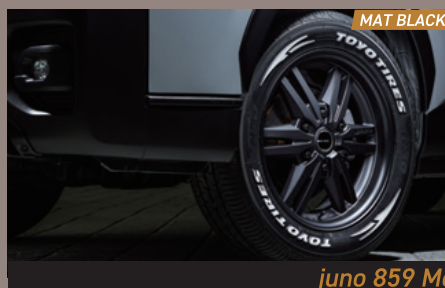

Julia 555 Monoblock

juno 859 Monoblock 17inch