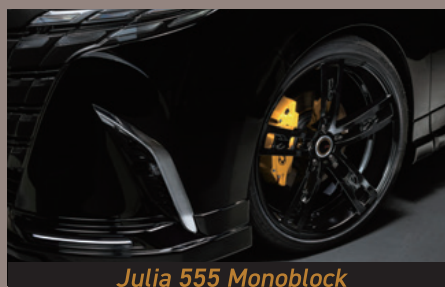

WHEEL COLLECTION

【 アルミホイール 】

唯一無二のデザインホイールを創造すること。これもエムズスピードの強いこだわりのひとつ。
トキに、ファッション系アイテムやトレンドからそのデザインソースを持ち込む特有のアプローチは、
ホイール専門メーカーとはまったく異なる世界観。
これも、エアロパーツと同様に、街中に自然と馴染むファッションの要素を纏うことで、
アパレルのようにクルマを着こなすことができるわけです。

アルミホイール
全ラインナップは
コチラ

BLACK Series

FOREVER COOL BLACK.

潔いワントーン。
普遍的で際立つ存在感。
シンプルに極めるなら…

BLACK

専用ページは
コチラ