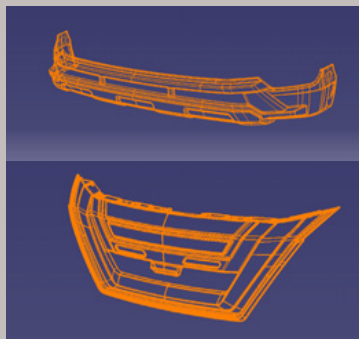

# ABOUT PRODUCT

エムズスピードのエアロとは？

3Dスキャン

デザイン & 3D CAD

3Dプリンター

常に進化する、エアロパーツ開発の改革。

まず、最初に。

要のワード…[3D CAD DESIGN]。