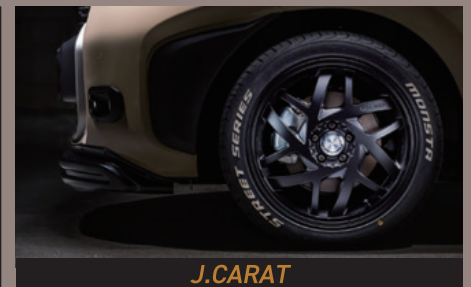

WHEEL COLLECTION

【 アルミホイール 】

唯一無二のデザインホイールを創造すること。これもエムズスピードの強いこだわりのひとつ。
トキに、ファッション系アイテムやトレンドからそのデザインソースを持ち込む特有のアプローチは、
ホイール専門メーカーとはまったく異なる世界観。
これも、エアロパーツと同様に、街中に自然と馴染むファッションの要素を纏うことで、
アパレルのようにクルマを着こなすことができるわけです。

アルミホイール
全ラインナップは
コチラ

BLACK Series

FOREVER COOL BLACK.

潔いワントーン。
普遍的で際立つ存在感。
シンプルに極めるなら…

BLACK

専用ページは
コチラ